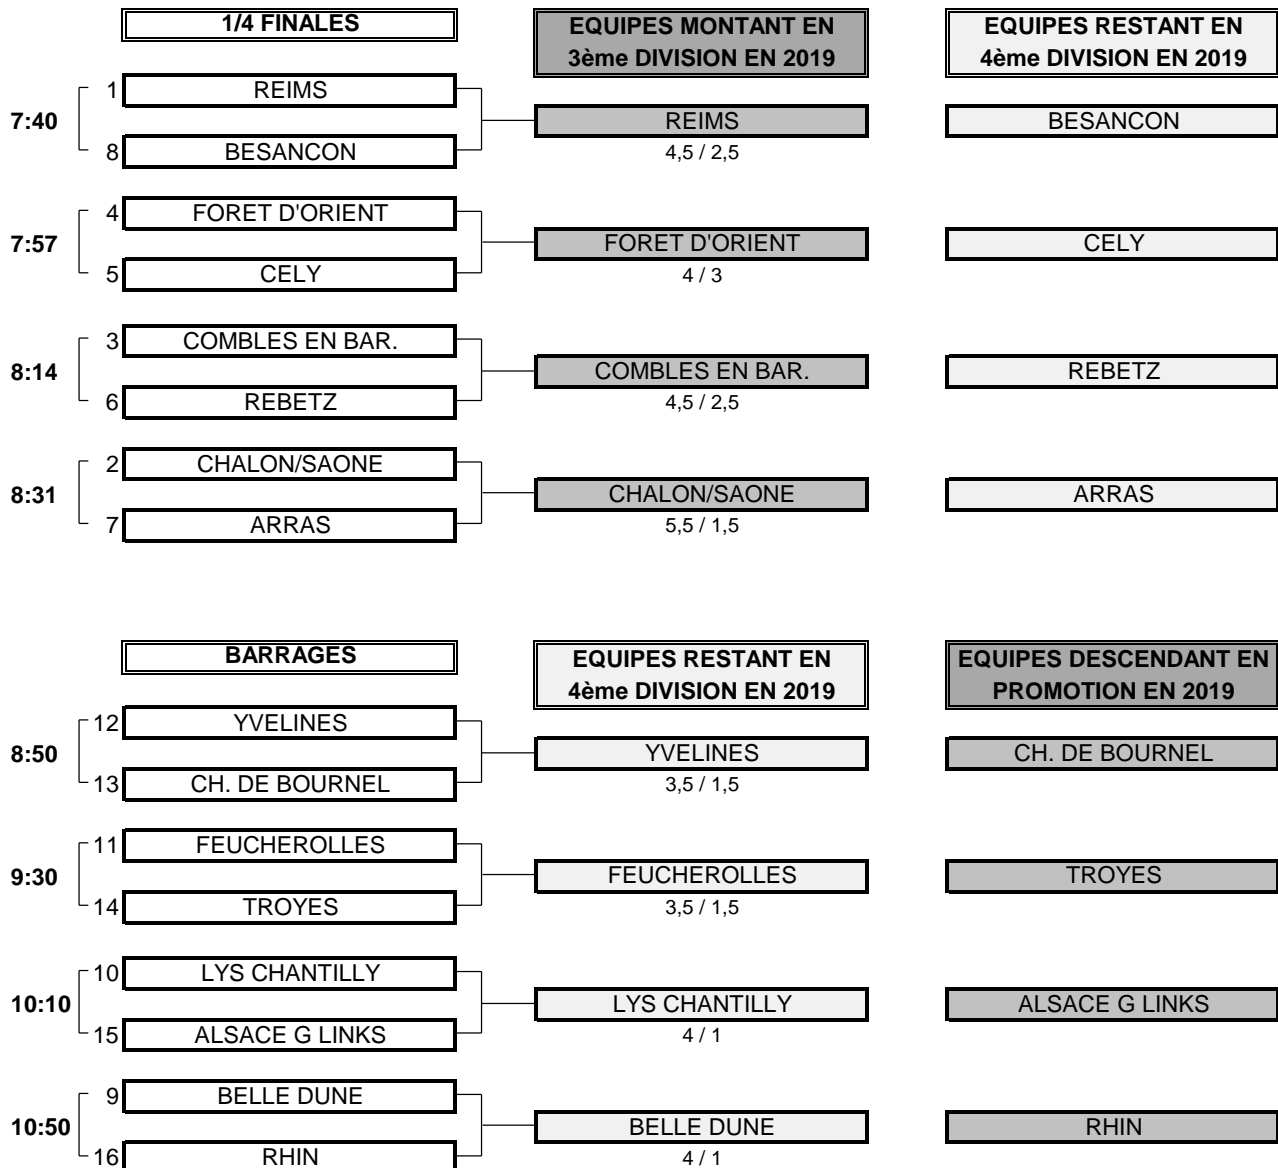

CHAMPIONNAT DE FRANCE PAR EQUIPES 2018

4ème DIVISION "B" MESSIEURS

Du 29 Avril au 1er Mai - Golf de Chalon-sur-Saône

PHASE FINALE MATCH PLAY

CHAMPIONNAT DE FRANCE PAR EQUIPES 2018
4ème DIVISION "B" MESSIEURS
 Du 29 Avril au 1er Mai - Golf de Chalon-sur-Saône