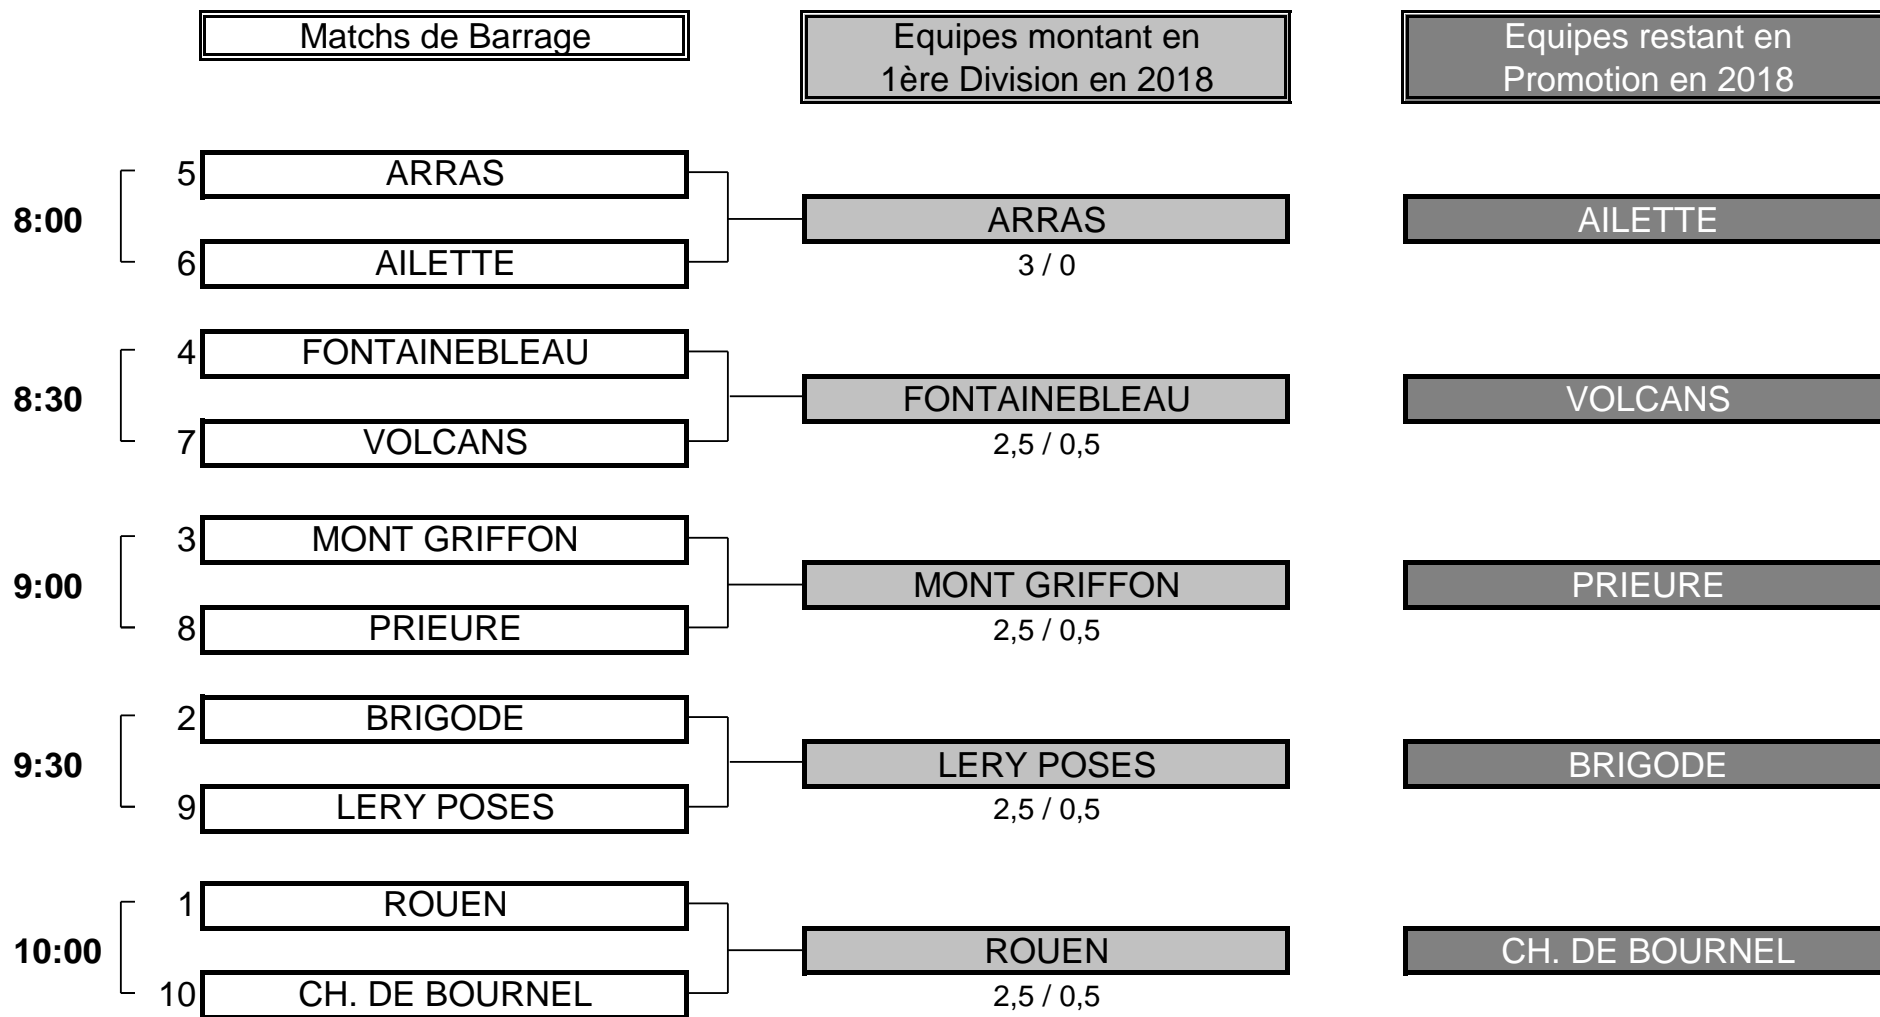

CHAMPIONNAT DE FRANCE PAR EQUIPES U16 FILLES 2018

Division Promotion "A"

Du 17 au 19 Juillet - Golf de Merignies

PHASE FINALE MATCH PLAY

CHAMPIONNAT DE FRANCE PAR EQUIPES U16 FILLES 2018

Division Promotion "A"