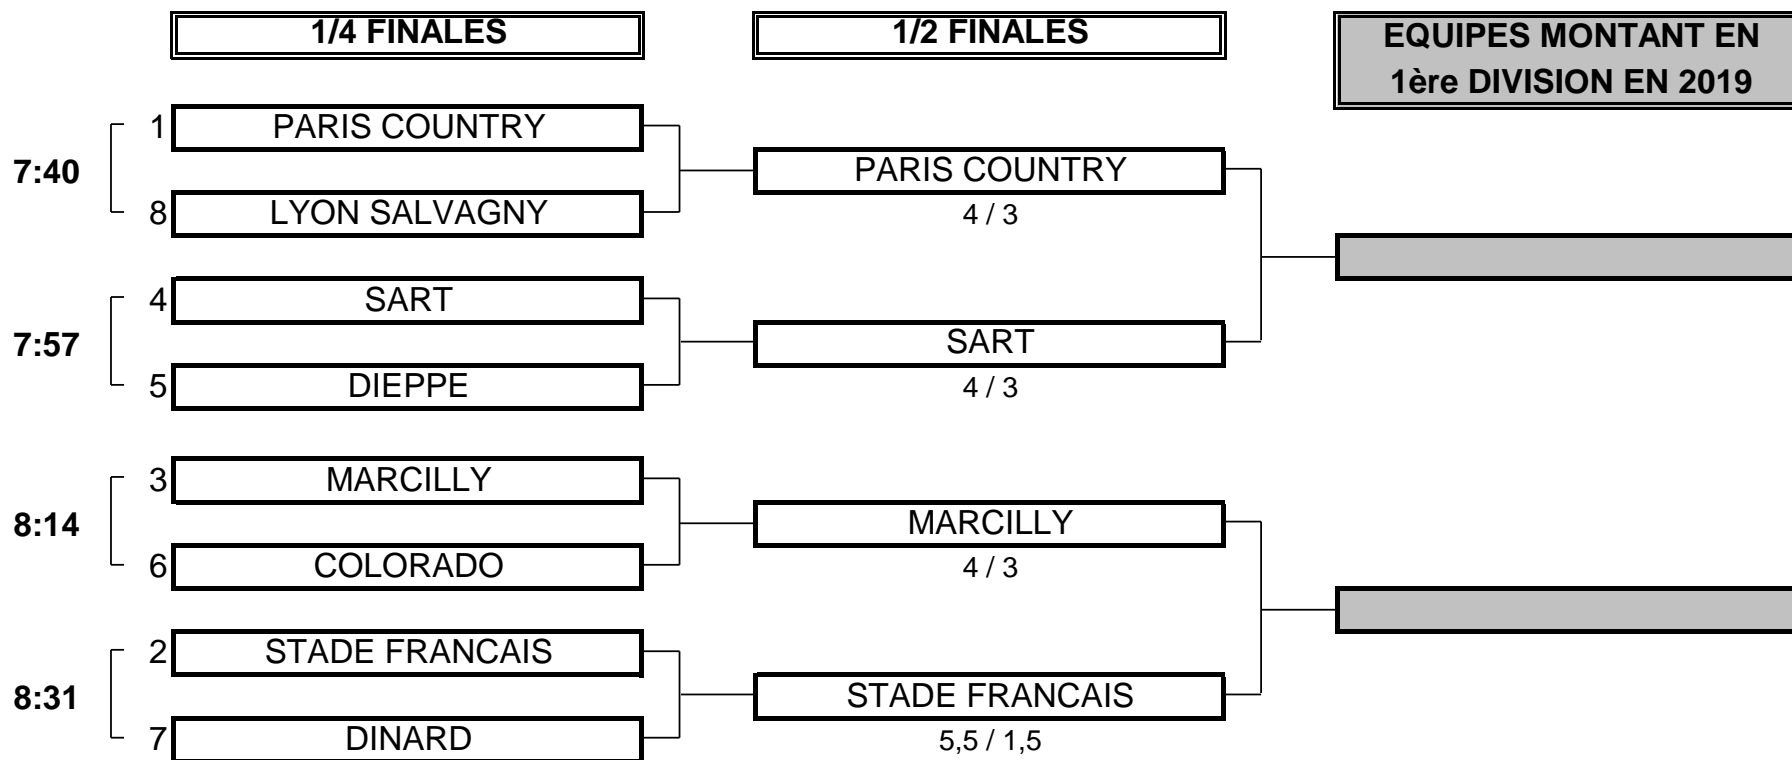

CHAMPIONNAT DE FRANCE PAR EQUIPES 2018

2ème DIVISION "B" U16 GARÇONS

Du 17 au 20 Juillet - Golf de Quetigny

PHASE FINALE MATCH PLAY

CHAMPIONNAT DE FRANCE PAR EQUIPES 2018
2ème DIVISION "B" U16 GARÇONS
 Du 17 au 20 Juillet - Golf de Quetigny