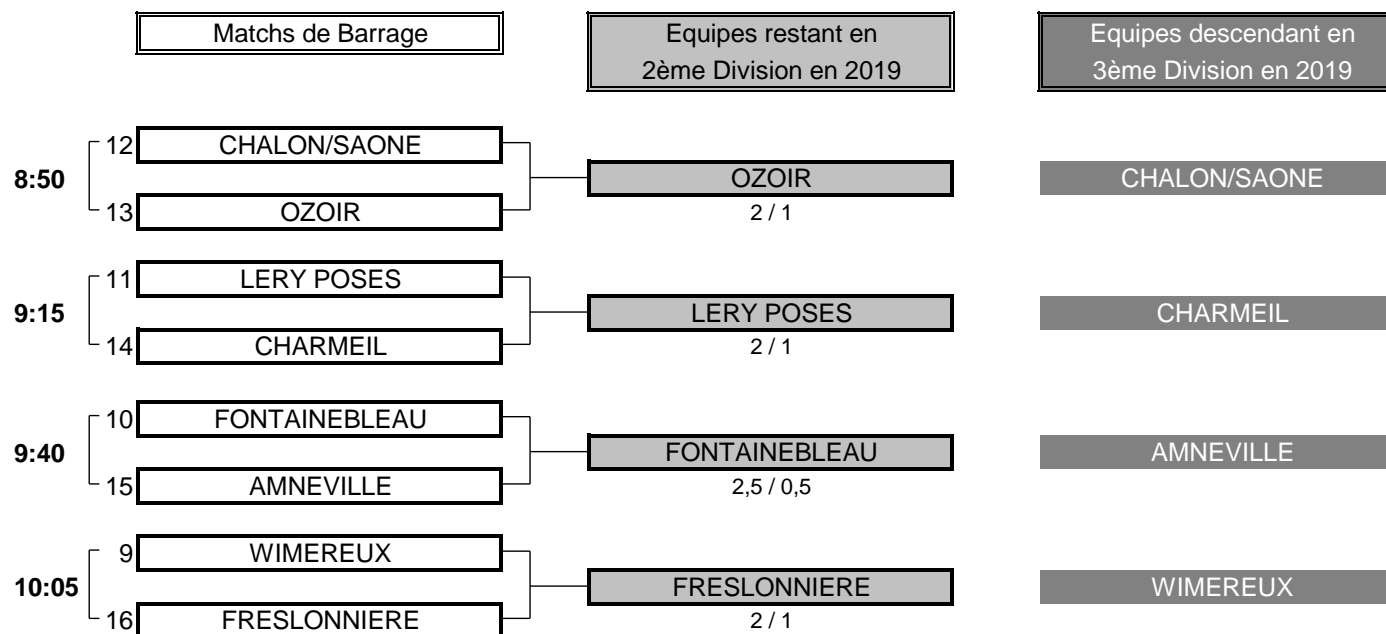

5,5	TOTAL POINTS	1,5
-----	--------------	-----

Résultat final: STADE FRANCAIS bat DINARD
--

CHAMPIONNAT DE FRANCE PAR EQUIPES 2018

2ème DIVISION "B" U16 GARÇONS

Du 17 au 20 Juillet - Golf de Quetigny

BARRAGES