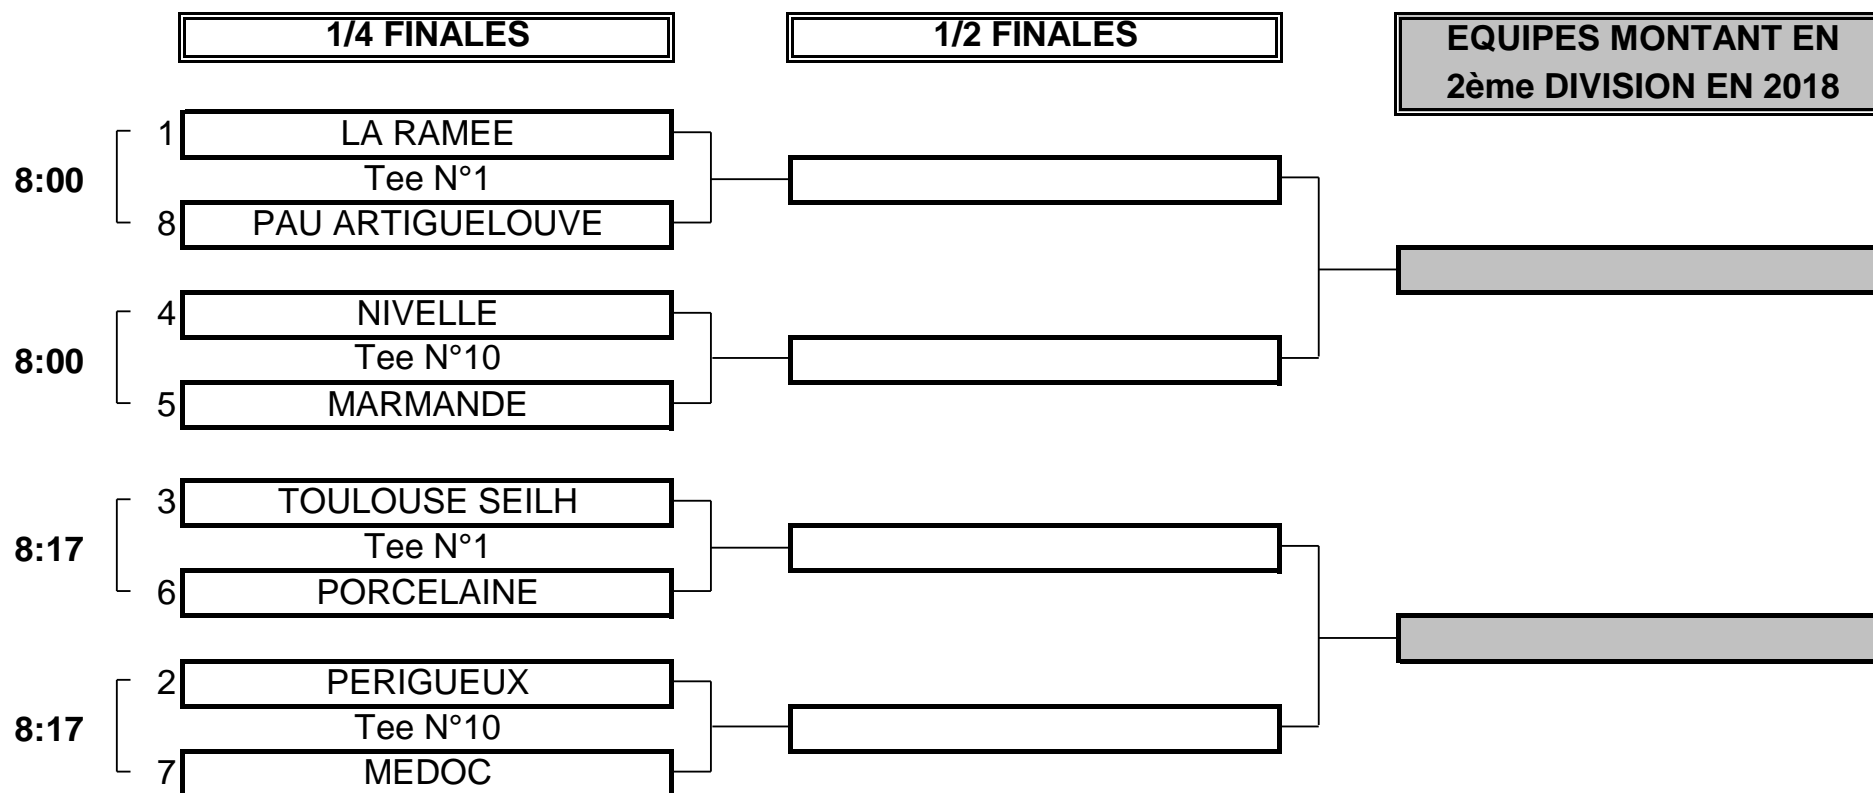

CHAMPIONNAT DE FRANCE PAR EQUIPES MID AMATEURS 2017

3ème DIVISION "C" MESSIEURS

Du 15 au 18 Juin - Golf de Lannemezan

PHASE FINALE MATCH PLAY