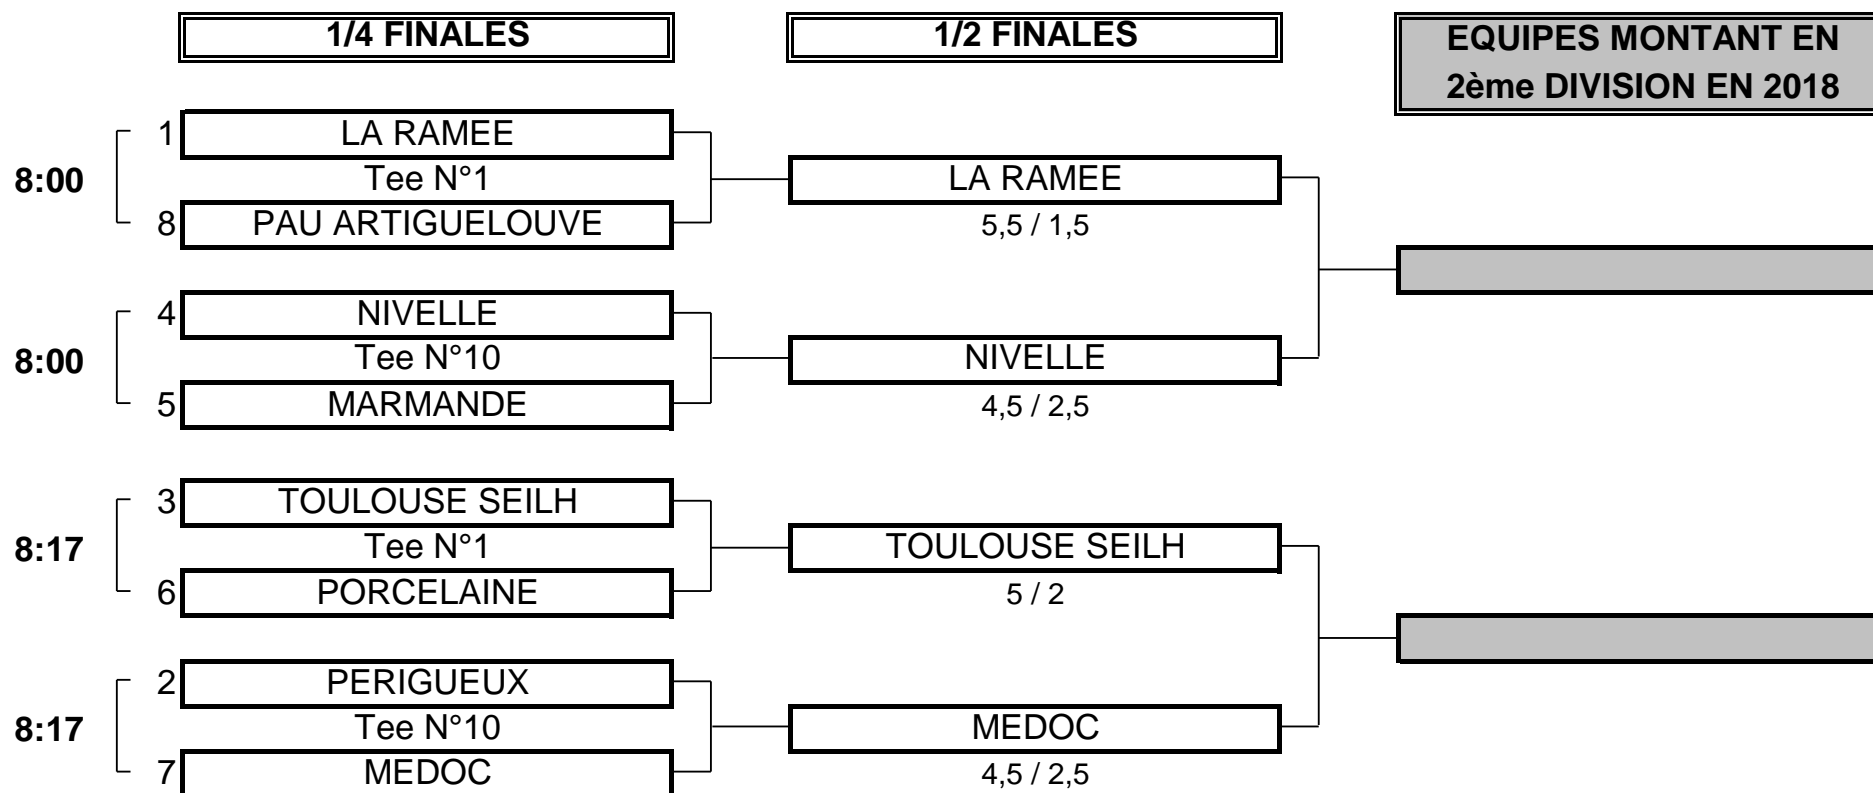

CHAMPIONNAT DE FRANCE PAR EQUIPES MID AMATEURS 2017

3ème DIVISION "C" MESSIEURS

Du 15 au 18 Juin - Golf de Lannemezan

PHASE FINALE MATCH PLAY

CHAMPIONNAT DE FRANCE PAR EQUIPES MID AMATEURS 2017
3ème DIVISION "C" MESSIEURS
Du 15 au 18 Juin - Golf de Lannemezan