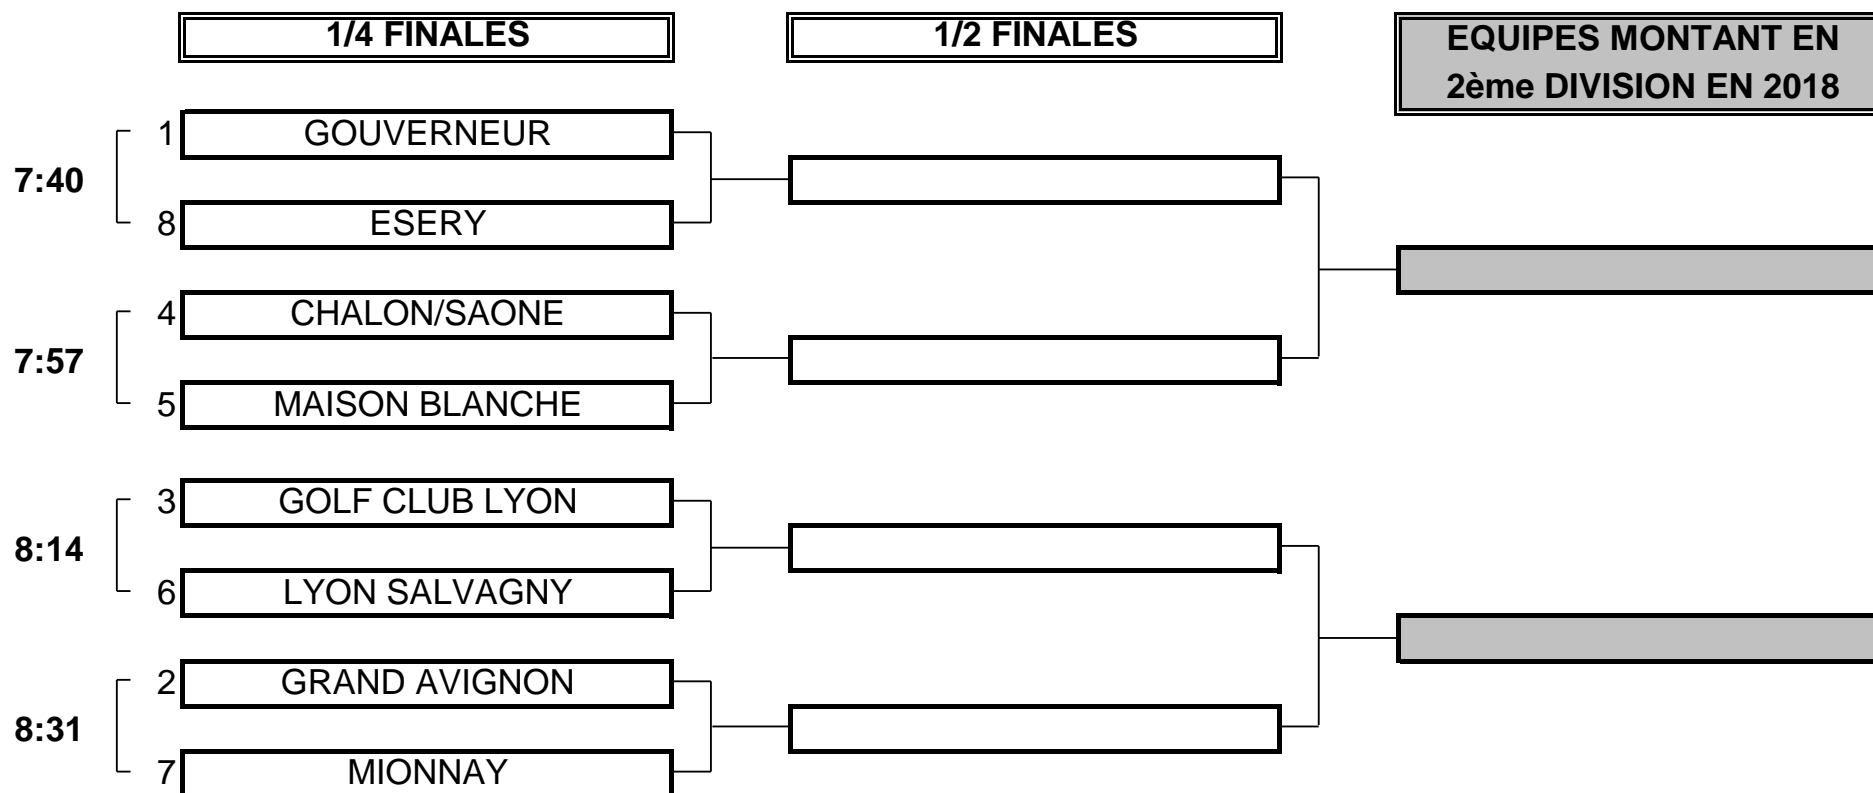

CHAMPIONNAT DE FRANCE PAR EQUIPES MID AMATEURS 2017

3ème DIVISION "D" MESSIEURS

Du 15 au 18 Juin - Golf de Mâcon La Salle

PHASE FINALE MATCH PLAY

CHAMPIONNAT DE FRANCE PAR EQUIPES MID AMATEURS 2017

3ème DIVISION "D" MESSIEURS