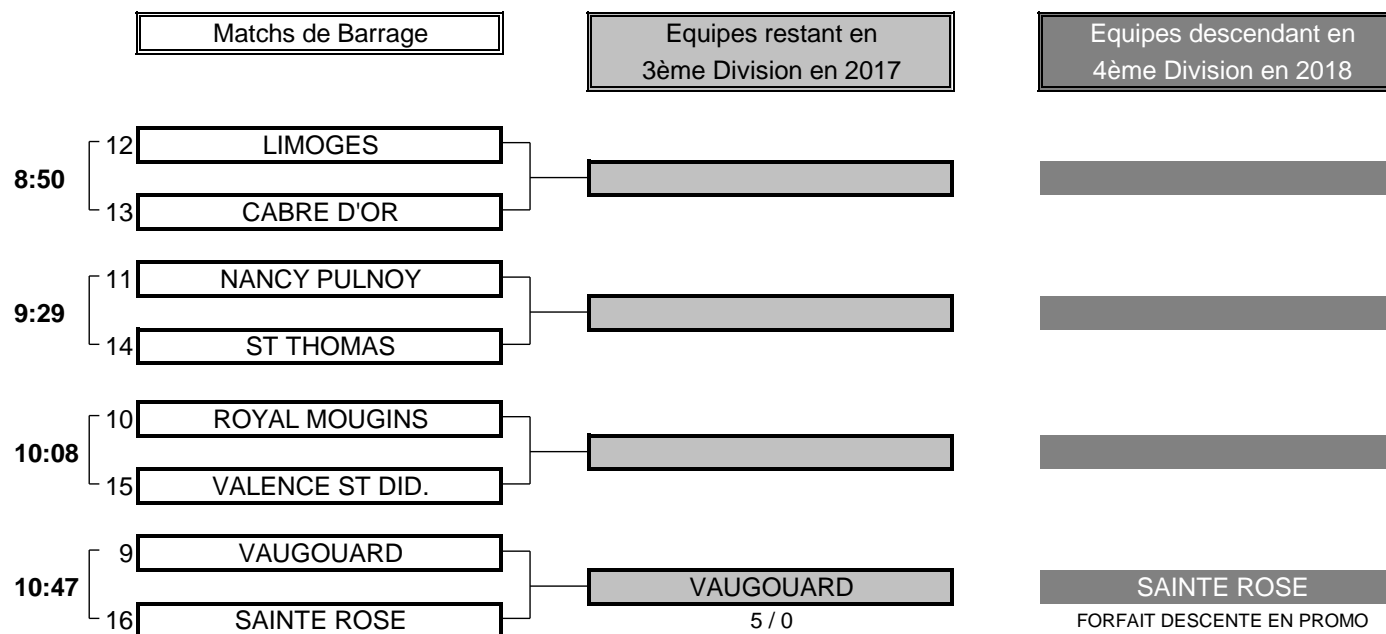

CHAMPIONNAT DE FRANCE PAR EQUIPES MID AMATEURS 2017

3ème DIVISION "D" MESSIEURS

Du 15 au 18 Juin - Golf de Mâcon La Salle

BARRAGES