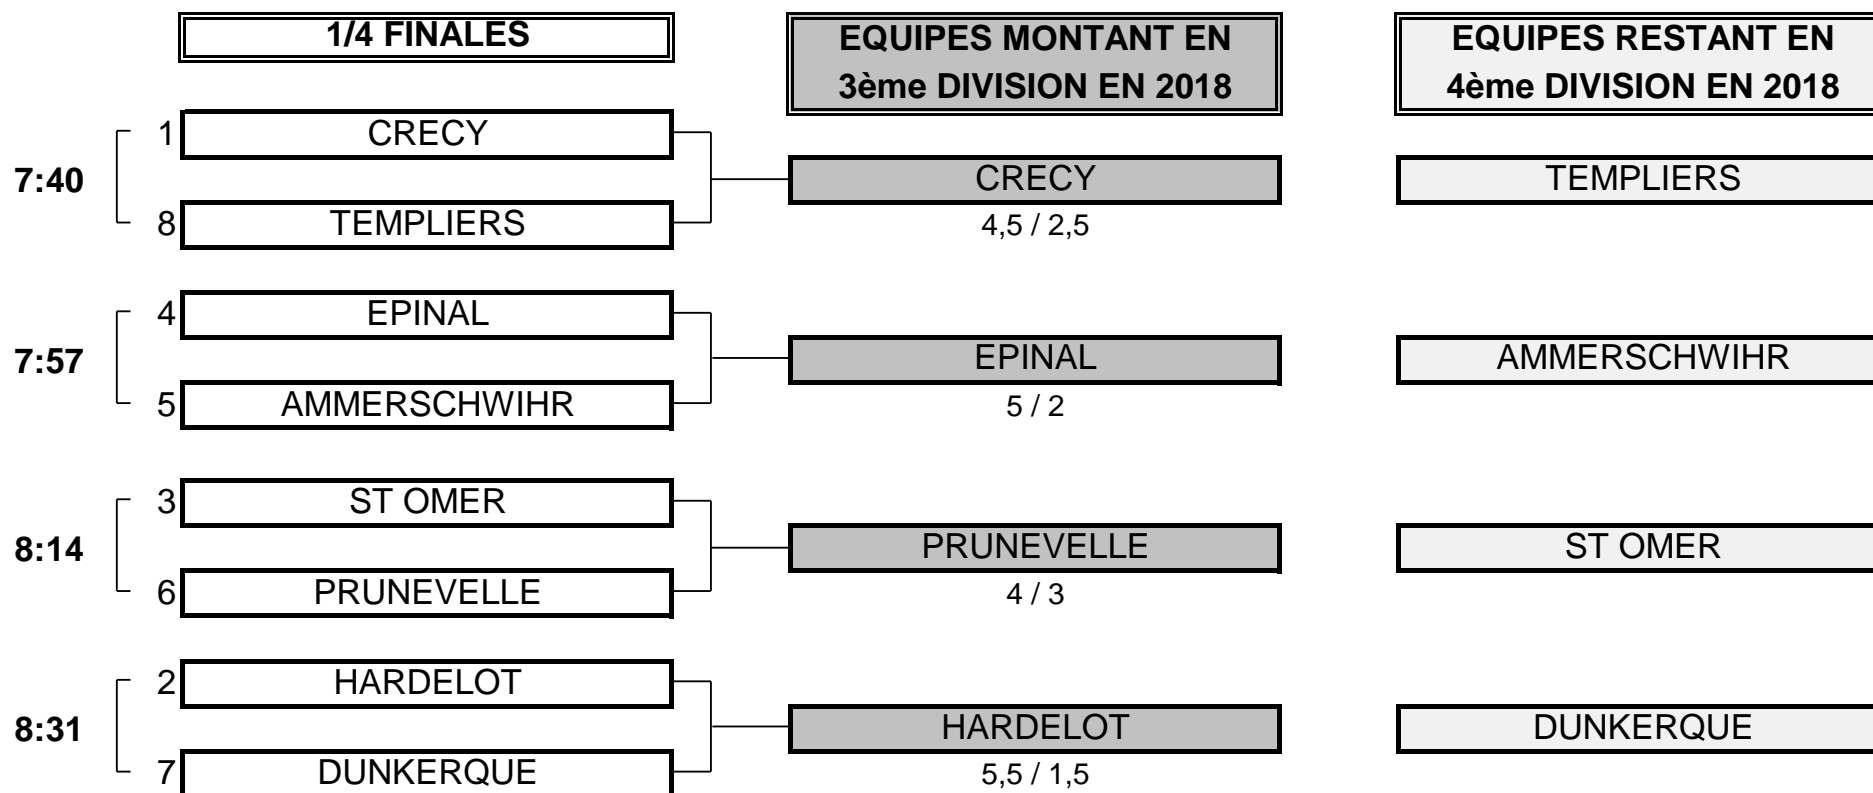

CHAMPIONNAT DE FRANCE PAR EQUIPES MID AMATEURS 2017

4ème DIVISION "B" MESSIEURS

Du 16 au 18 Juin - Golf du Pays de Sarrebourg

PHASE FINALE MATCH PLAY