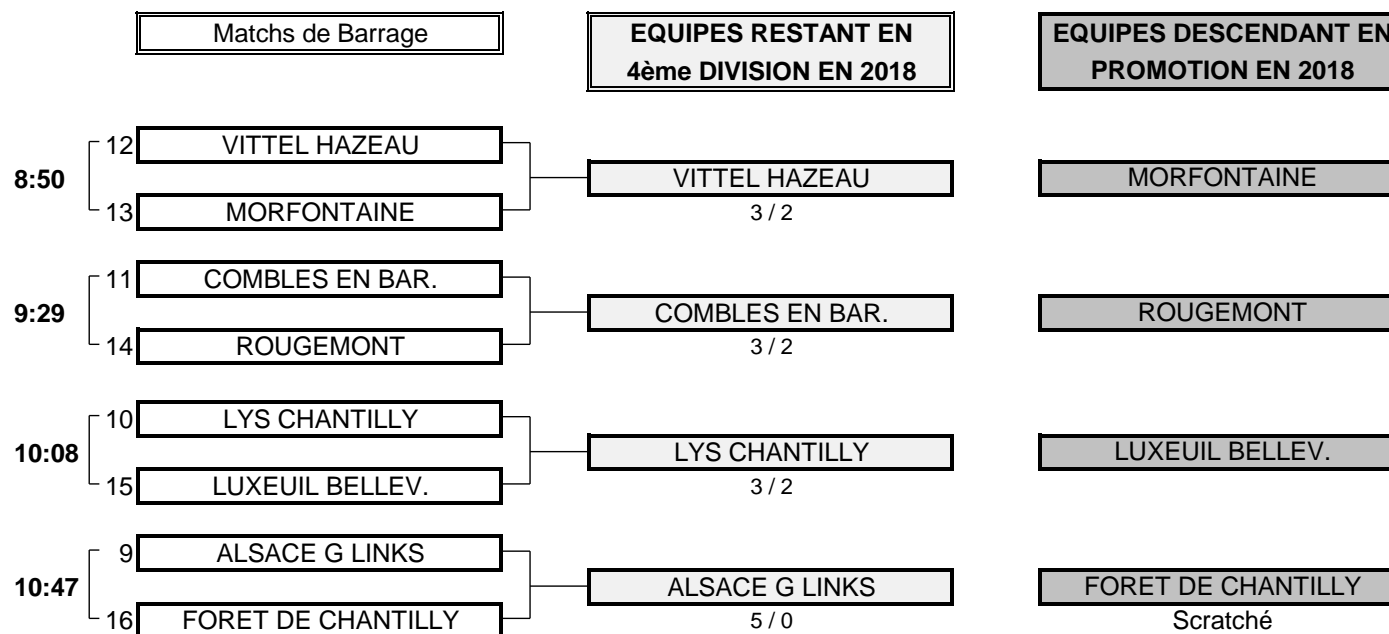

CHAMPIONNAT DE FRANCE PAR EQUIPES MID AMATEURS 2017

4ème DIVISION "B" MESSIEURS

Du 16 au 18 Juin - Golf du Pays de Sarrebourg

BARRAGES