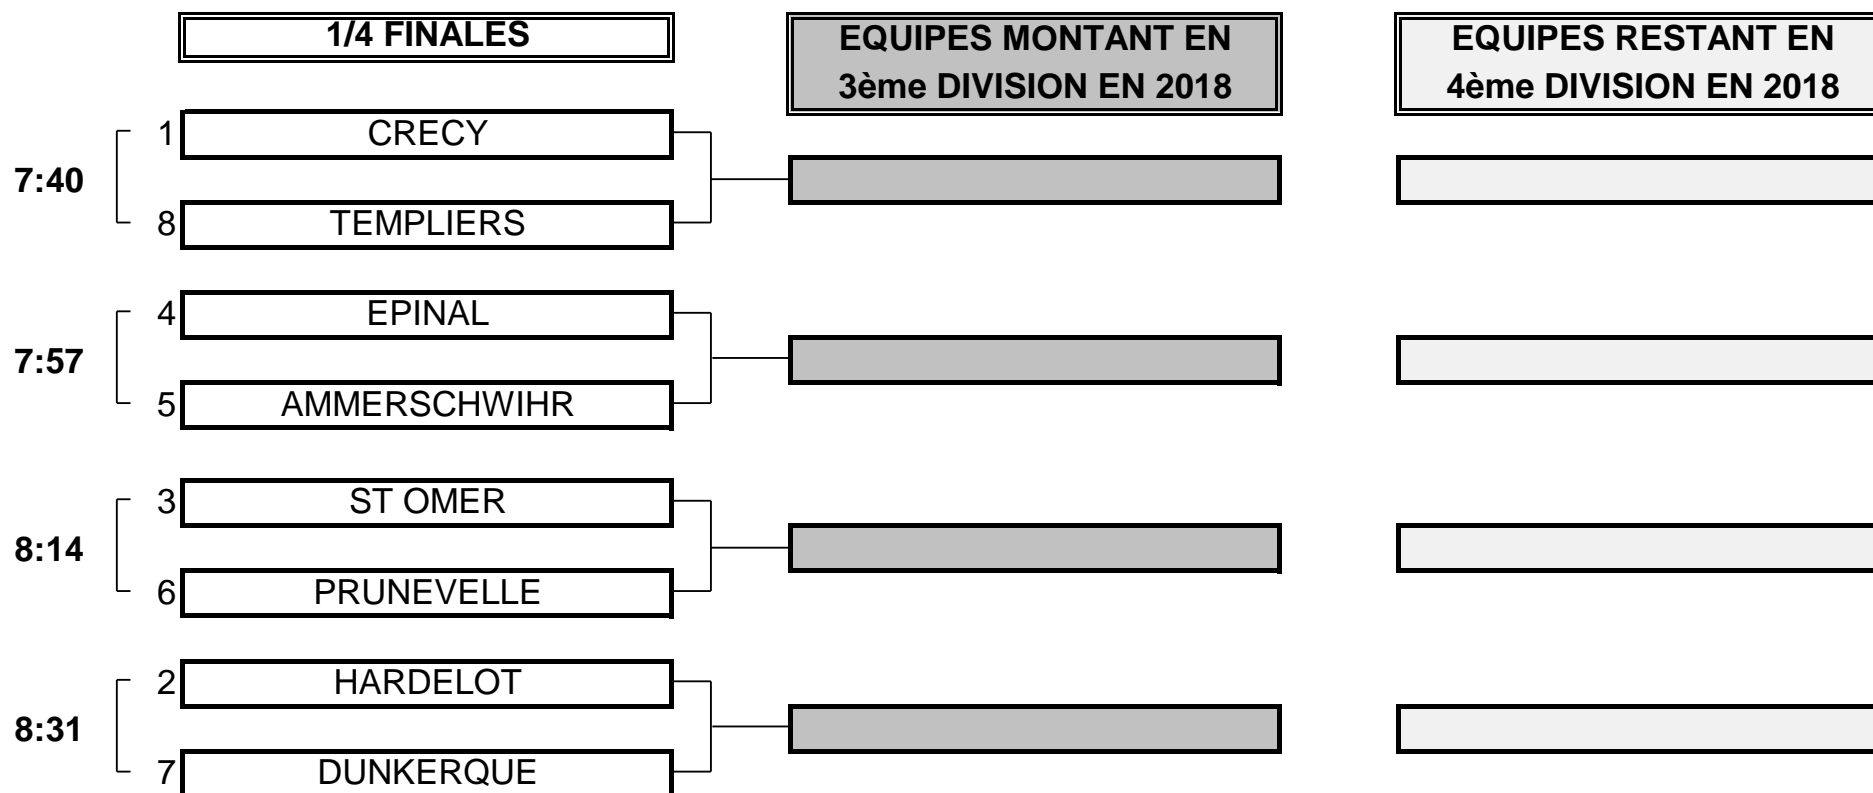

CHAMPIONNAT DE FRANCE PAR EQUIPES MID AMATEURS 2017

4ème DIVISION "B" MESSIEURS

Du 16 au 18 Juin - Golf du Pays de Sarrebourg

PHASE FINALE MATCH PLAY