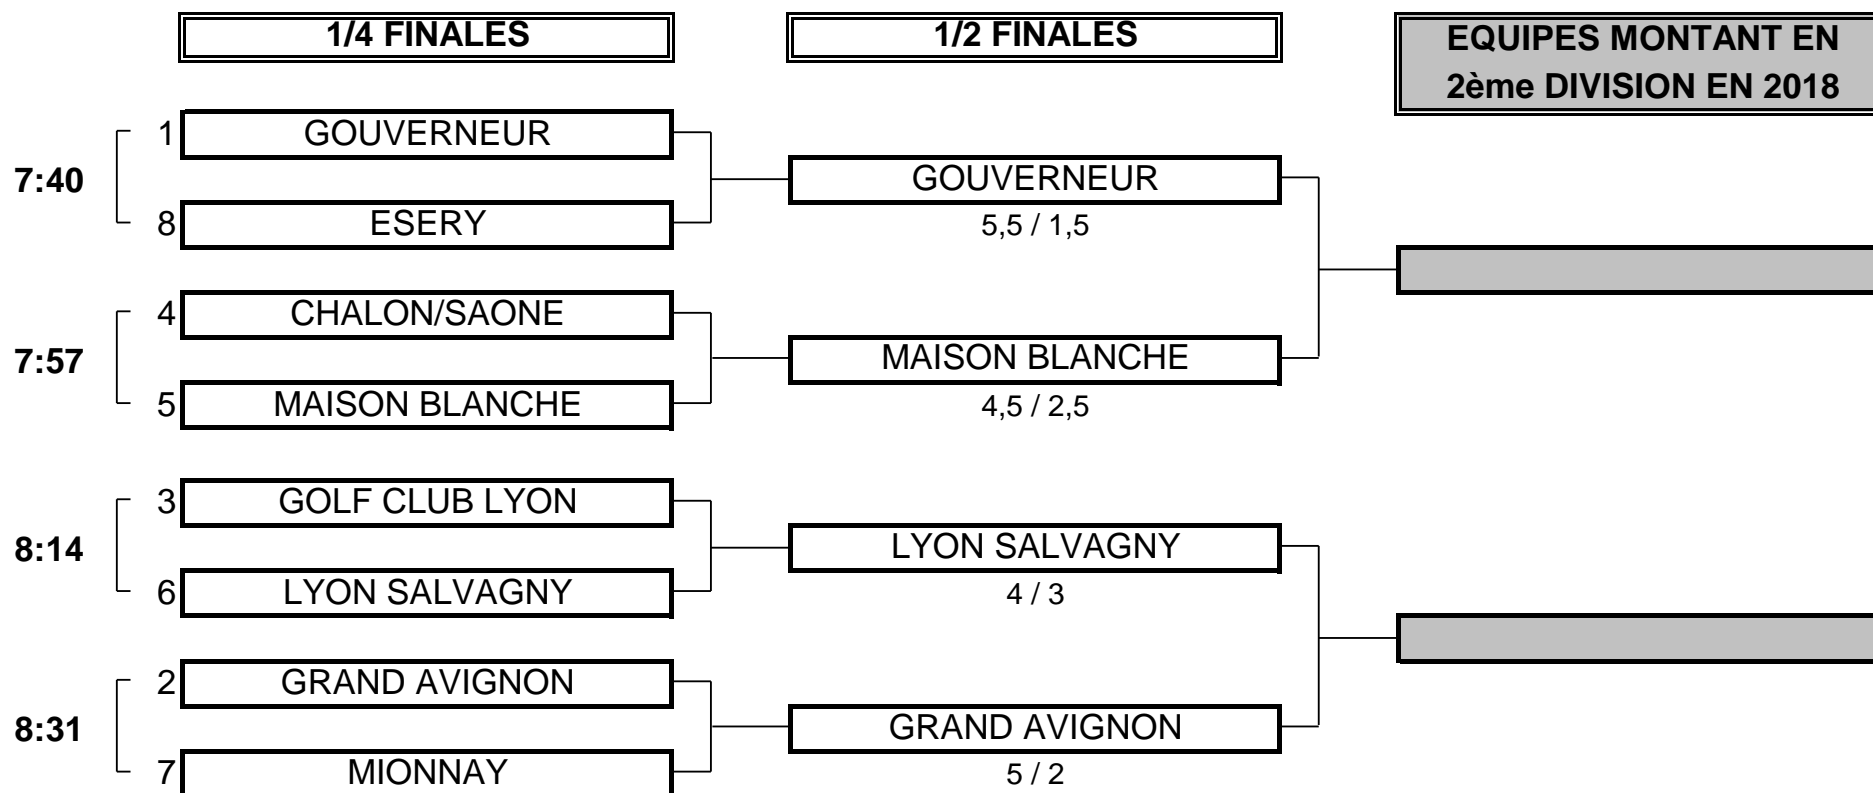

## PHASE FINALE MATCH PLAY

**CHAMPIONNAT DE FRANCE PAR EQUIPES MID AMATEURS 2017**  
**3ème DIVISION "D" MESSIEURS**  
**Du 15 au 18 Juin - Golf de Mâcon La Salle**

**1/4 FINALE N°2**

**CLUB: CHALON/SAONE** **CLUB: MAISON BLANCHE**