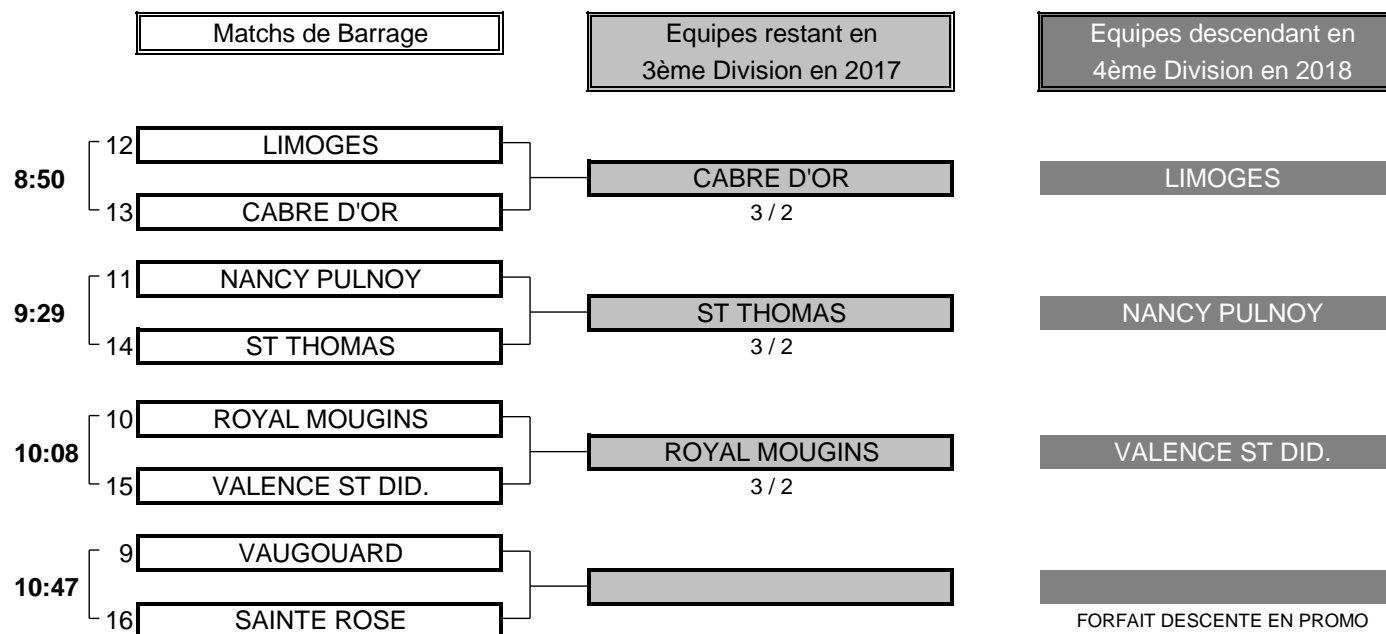

CHAMPIONNAT DE FRANCE PAR EQUIPES MID AMATEURS 2017

3ème DIVISION "D" MESSIEURS

Du 15 au 18 Juin - Golf de Mâcon La Salle

BARRAGES